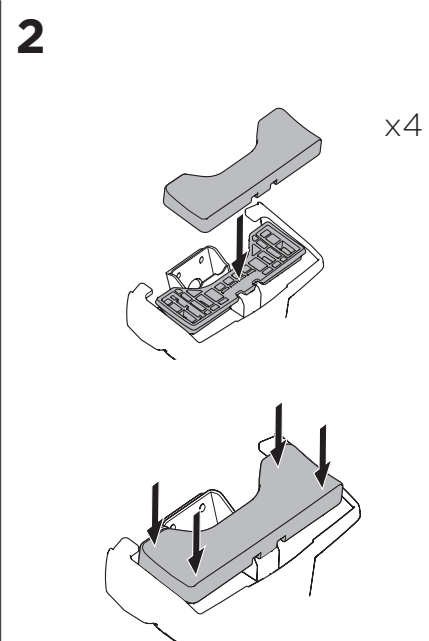

## Kit 5121

AUDI A3, 4-dr Sedan, 13- / \*14-

\*North America

ISO 11154-E

THULE WingBar Evo	THULE WingBar Edge	THULE WingBar	THULE SquareBar	<b>Evo X (scale)</b>	<b>Edge X (scale)</b>
<b>AUDI A3, 4-dr Sedan, 13- / *14-</b>				<b>40,5</b>	<b>P</b>

THULE ProBar	THULE SlideBar	<b>X (mm/inch)</b>		
<b>AUDI A3, 4-dr Sedan, 13- / *14-</b>		<b>1056 mm / 41 5/8"</b>		

THULE WingBar Evo	THULE WingBar Edge	THULE WingBar	THULE SquareBar	<b>Evo Y (scale)</b>	<b>Edge Y (scale)</b>
<b>AUDI A3, 4-dr Sedan, 13- / *14-</b>				<b>36</b>	<b>G</b>

THULE ProBar	THULE SlideBar	<b>Y (mm/inch)</b>		
<b>AUDI A3, 4-dr Sedan, 13- / *14-</b>		<b>1011 mm / 39 3/4"</b>		

	<b>W (mm/inch)</b>	<b>Z (mm/inch)</b>
<b>AUDI A3, 4-dr Sedan, 13- / *14-</b>	<b>725 mm / 28 1/2"</b>	<b>250 mm / 9 7/8"</b>