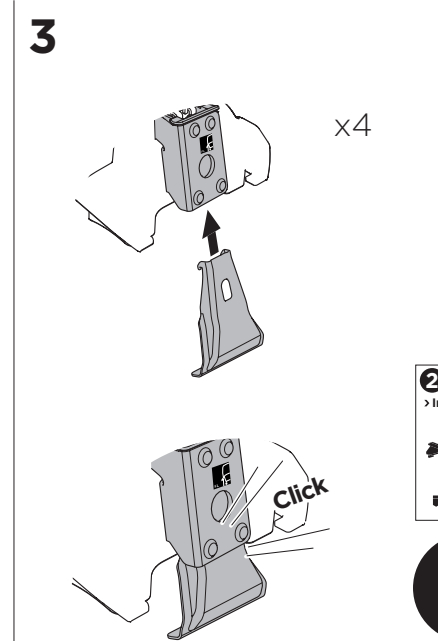

1

Kit 5121

AUDI A3, 4-dr Sedan, 13- / *14-

*North America

ISO 11154-E