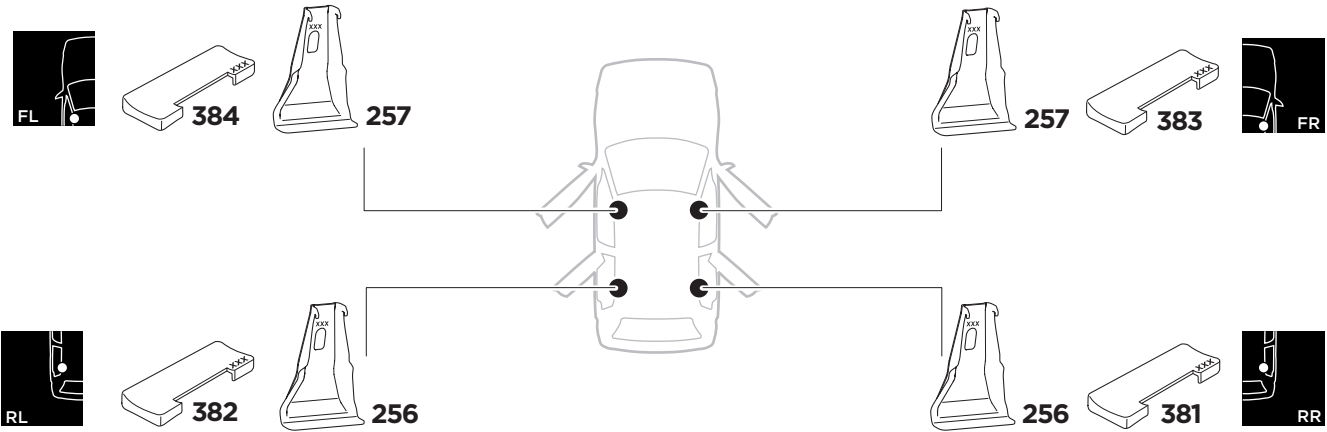

## Kit 5121

AUDI A3, 4-dr Sedan, 13- / \*14-

\*North America

ISO 11154-E

THULE WingBar Evo	THULE WingBar Edge	THULE WingBar	THULE SquareBar	<b>Evo X (scale)</b>	<b>Edge X (scale)</b>
<b>AUDI A3, 4-dr Sedan, 13- / *14-</b>				<b>40,5</b>	<b>P</b>

THULE ProBar	THULE SlideBar	<b>X (mm/inch)</b>		
<b>AUDI A3, 4-dr Sedan, 13- / *14-</b>		<b>1056 mm / 41 5/8"</b>		

THULE WingBar Evo	THULE WingBar Edge	THULE WingBar	THULE SquareBar	<b>Evo Y (scale)</b>	<b>Edge Y (scale)</b>
<b>AUDI A3, 4-dr Sedan, 13- / *14-</b>				<b>36</b>	<b>G</b>

THULE ProBar	THULE SlideBar	<b>Y (mm/inch)</b>		
<b>AUDI A3, 4-dr Sedan, 13- / *14-</b>		<b>1011 mm / 39 3/4"</b>		

	<b>W (mm/inch)</b>	<b>Z (mm/inch)</b>
<b>AUDI A3, 4-dr Sedan, 13- / *14-</b>	<b>725 mm / 28 1/2"</b>	<b>250 mm / 9 7/8"</b>