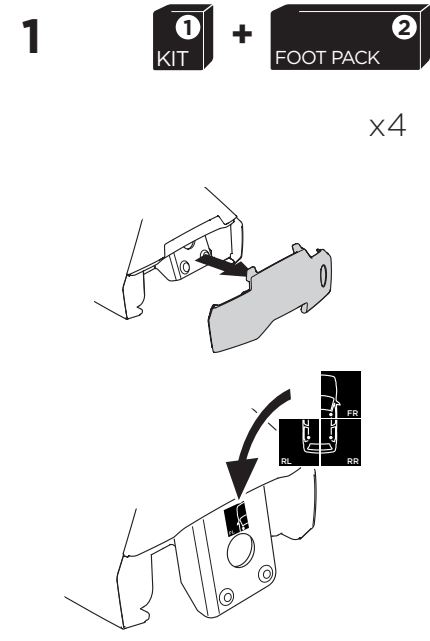

1

Kit 5121

AUDI A3, 4-dr Sedan, 13- / *14-

*North America

ISO 11154-E