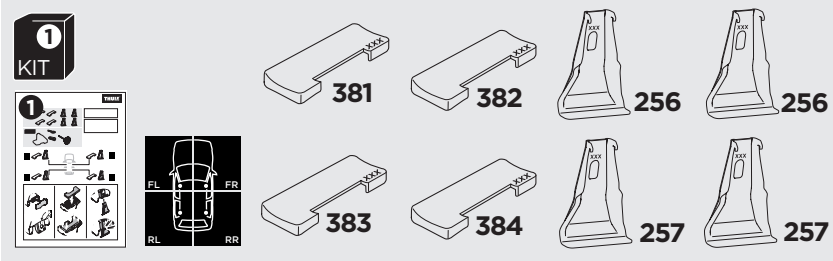

## Kit 5121

AUDI A3, 4-dr Sedan, 13- / \*14-

\*North America

ISO 11154-E

THULE WingBar Evo	THULE WingBar Edge	THULE WingBar	THULE SquareBar	<b>Evo X (scale)</b>	<b>Edge X (scale)</b>
<b>AUDI A3, 4-dr Sedan, 13- / *14-</b>				<b>40,5</b>	<b>P</b>

THULE ProBar	THULE SlideBar	<b>X (mm/inch)</b>		
<b>AUDI A3, 4-dr Sedan, 13- / *14-</b>		<b>1056 mm / 41 5/8"</b>		

THULE WingBar Evo	THULE WingBar Edge	THULE WingBar	THULE SquareBar	<b>Evo Y (scale)</b>	<b>Edge Y (scale)</b>
<b>AUDI A3, 4-dr Sedan, 13- / *14-</b>				<b>36</b>	<b>G</b>

THULE ProBar	THULE SlideBar	<b>Y (mm/inch)</b>		
<b>AUDI A3, 4-dr Sedan, 13- / *14-</b>		<b>1011 mm / 39 3/4"</b>		

	<b>W (mm/inch)</b>	<b>Z (mm/inch)</b>
<b>AUDI A3, 4-dr Sedan, 13- / *14-</b>	<b>725 mm / 28 1/2"</b>	<b>250 mm / 9 7/8"</b>