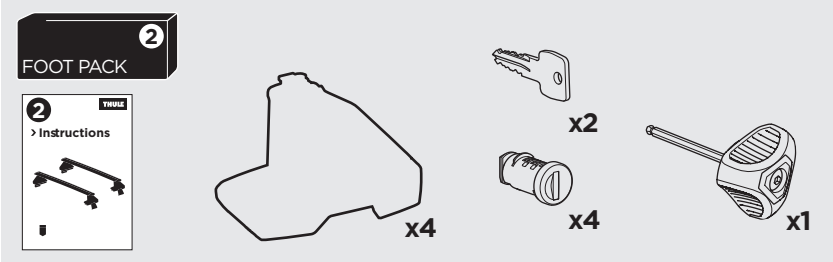

## Kit 5121

AUDI A3, 4-dr Sedan, 13- / \*14-

\*North America

ISO 11154-E

THULE WingBar Evo	THULE WingBar Edge	THULE WingBar	THULE SquareBar	<b>Evo X (scale)</b>	<b>Edge X (scale)</b>
<b>AUDI A3, 4-dr Sedan, 13- / *14-</b>				<b>40,5</b>	<b>P</b>

THULE ProBar	THULE SlideBar	<b>X (mm/inch)</b>		
<b>AUDI A3, 4-dr Sedan, 13- / *14-</b>		<b>1056 mm / 41 5/8"</b>		

THULE WingBar Evo	THULE WingBar Edge	THULE WingBar	THULE SquareBar	<b>Evo Y (scale)</b>	<b>Edge Y (scale)</b>
<b>AUDI A3, 4-dr Sedan, 13- / *14-</b>				<b>36</b>	<b>G</b>

THULE ProBar	THULE SlideBar	<b>Y (mm/inch)</b>		
<b>AUDI A3, 4-dr Sedan, 13- / *14-</b>		<b>1011 mm / 39 3/4"</b>		

	<b>W (mm/inch)</b>	<b>Z (mm/inch)</b>
<b>AUDI A3, 4-dr Sedan, 13- / *14-</b>	<b>725 mm / 28 1/2"</b>	<b>250 mm / 9 7/8"</b>