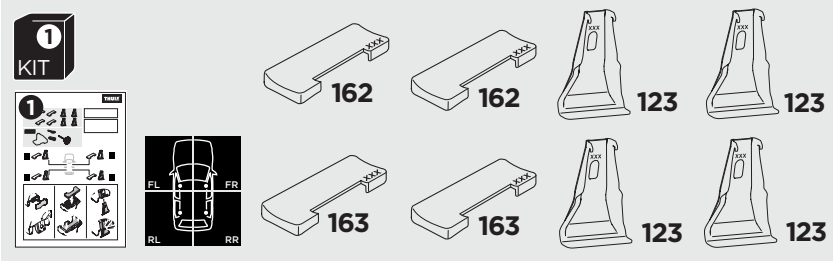

## Kit 5035

CITROËN C4 Grand Picasso, 5-dr MPV, 14-  
CITROËN Grand C4 SpaceTourer, 5-dr MPV, 14-

ISO 11154-E

THULE WingBar Evo	THULE WingBar Edge	THULE WingBar	THULE SquareBar	<b>Evo X (scale)</b>	<b>Edge X (scale)</b>
CITROËN C4 Grand Picasso, 5-dr MPV, 14-				45,5	F
CITROËN Grand C4 SpaceTourer, 5-dr MPV, 14-				45,5	F

THULE ProBar	THULE SlideBar			<b>X (mm/inch)</b>	
CITROËN C4 Grand Picasso, 5-dr MPV, 14-				1106 mm / 43 1/2"	
CITROËN Grand C4 SpaceTourer, 5-dr MPV, 14-				1106 mm / 43 1/2"	

THULE WingBar Evo	THULE WingBar Edge	THULE WingBar	THULE SquareBar	<b>Evo Y (scale)</b>	<b>Edge Y (scale)</b>
CITROËN C4 Grand Picasso, 5-dr MPV, 14-				43,5	J
CITROËN Grand C4 SpaceTourer, 5-dr MPV, 14-				43,5	J

THULE ProBar	THULE SlideBar			<b>Y (mm/inch)</b>	
CITROËN C4 Grand Picasso, 5-dr MPV, 14-				1086 mm / 42 3/4"	
CITROËN Grand C4 SpaceTourer, 5-dr MPV, 14-				1086 mm / 42 3/4"	

	<b>W (mm/inch)</b>	<b>Z (mm/inch)</b>
CITROËN C4 Grand Picasso, 5-dr MPV, 14-	715 mm / 28 1/4"	300 mm / 11 3/4"
CITROËN Grand C4 SpaceTourer, 5-dr MPV, 14-	715 mm / 28 1/4"	300 mm / 11 3/4"