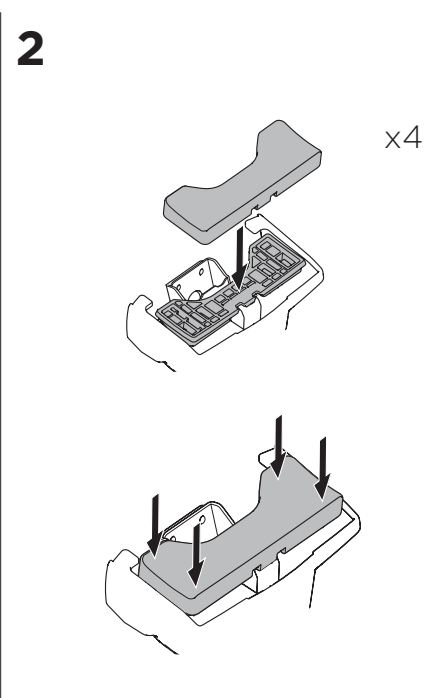

## Kit 5035

CITROËN C4 Grand Picasso, 5-dr MPV, 14-  
CITROËN Grand C4 SpaceTourer, 5-dr MPV, 14-

ISO 11154-E

THULE WingBar Evo	THULE WingBar Edge	THULE WingBar	THULE SquareBar	<b>Evo X (scale)</b>	<b>Edge X (scale)</b>
CITROËN C4 Grand Picasso, 5-dr MPV, 14-				45,5	F
CITROËN Grand C4 SpaceTourer, 5-dr MPV, 14-				45,5	F

THULE ProBar	THULE SlideBar			<b>X (mm/inch)</b>	
CITROËN C4 Grand Picasso, 5-dr MPV, 14-				1106 mm / 43 1/2"	
CITROËN Grand C4 SpaceTourer, 5-dr MPV, 14-				1106 mm / 43 1/2"	

THULE WingBar Evo	THULE WingBar Edge	THULE WingBar	THULE SquareBar	<b>Evo Y (scale)</b>	<b>Edge Y (scale)</b>
CITROËN C4 Grand Picasso, 5-dr MPV, 14-				43,5	J
CITROËN Grand C4 SpaceTourer, 5-dr MPV, 14-				43,5	J

THULE ProBar	THULE SlideBar			<b>Y (mm/inch)</b>	
CITROËN C4 Grand Picasso, 5-dr MPV, 14-				1086 mm / 42 3/4"	
CITROËN Grand C4 SpaceTourer, 5-dr MPV, 14-				1086 mm / 42 3/4"	

	<b>W (mm/inch)</b>	<b>Z (mm/inch)</b>
CITROËN C4 Grand Picasso, 5-dr MPV, 14-	715 mm / 28 1/4"	300 mm / 11 3/4"
CITROËN Grand C4 SpaceTourer, 5-dr MPV, 14-	715 mm / 28 1/4"	300 mm / 11 3/4"