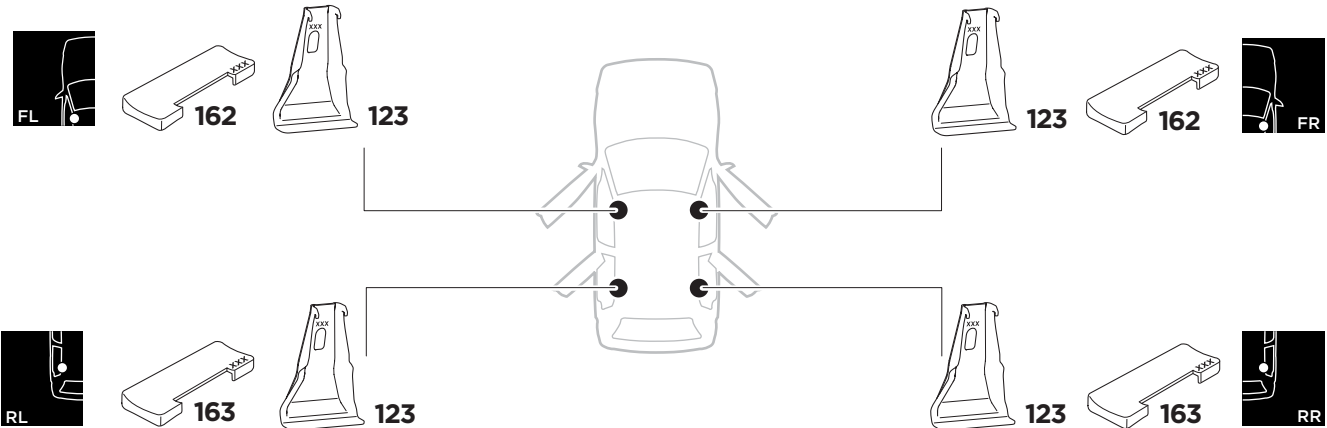

## Kit 5035

CITROËN C4 Grand Picasso, 5-dr MPV, 14-  
CITROËN Grand C4 SpaceTourer, 5-dr MPV, 14-

ISO 11154-E

THULE WingBar Evo	THULE WingBar Edge	THULE WingBar	THULE SquareBar	<b>Evo X (scale)</b>	<b>Edge X (scale)</b>
CITROËN C4 Grand Picasso, 5-dr MPV, 14-				45,5	F
CITROËN Grand C4 SpaceTourer, 5-dr MPV, 14-				45,5	F

THULE ProBar	THULE SlideBar			<b>X (mm/inch)</b>	
CITROËN C4 Grand Picasso, 5-dr MPV, 14-				1106 mm / 43 1/2"	
CITROËN Grand C4 SpaceTourer, 5-dr MPV, 14-				1106 mm / 43 1/2"	

THULE WingBar Evo	THULE WingBar Edge	THULE WingBar	THULE SquareBar	<b>Evo Y (scale)</b>	<b>Edge Y (scale)</b>
CITROËN C4 Grand Picasso, 5-dr MPV, 14-				43,5	J
CITROËN Grand C4 SpaceTourer, 5-dr MPV, 14-				43,5	J

THULE ProBar	THULE SlideBar			<b>Y (mm/inch)</b>	
CITROËN C4 Grand Picasso, 5-dr MPV, 14-				1086 mm / 42 3/4"	
CITROËN Grand C4 SpaceTourer, 5-dr MPV, 14-				1086 mm / 42 3/4"	

	<b>W (mm/inch)</b>	<b>Z (mm/inch)</b>
CITROËN C4 Grand Picasso, 5-dr MPV, 14-	715 mm / 28 1/4"	300 mm / 11 3/4"
CITROËN Grand C4 SpaceTourer, 5-dr MPV, 14-	715 mm / 28 1/4"	300 mm / 11 3/4"