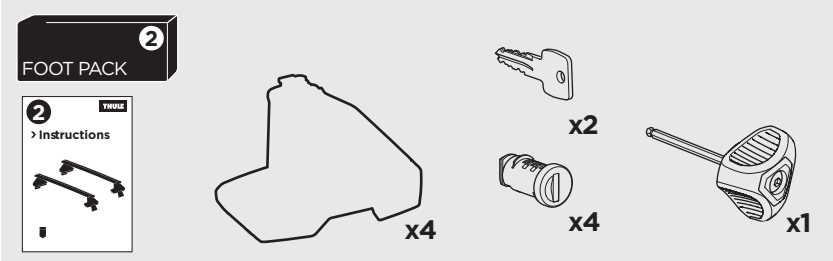

## Kit 5035

CITROËN C4 Grand Picasso, 5-dr MPV, 14-  
CITROËN Grand C4 SpaceTourer, 5-dr MPV, 14-

ISO 11154-E

THULE WingBar Evo	THULE WingBar Edge	THULE WingBar	THULE SquareBar	<b>Evo X (scale)</b>	<b>Edge X (scale)</b>
CITROËN C4 Grand Picasso, 5-dr MPV, 14-				45,5	F
CITROËN Grand C4 SpaceTourer, 5-dr MPV, 14-				45,5	F

THULE ProBar	THULE SlideBar			<b>X (mm/inch)</b>	
CITROËN C4 Grand Picasso, 5-dr MPV, 14-				1106 mm / 43 1/2"	
CITROËN Grand C4 SpaceTourer, 5-dr MPV, 14-				1106 mm / 43 1/2"	

THULE WingBar Evo	THULE WingBar Edge	THULE WingBar	THULE SquareBar	<b>Evo Y (scale)</b>	<b>Edge Y (scale)</b>
CITROËN C4 Grand Picasso, 5-dr MPV, 14-				43,5	J
CITROËN Grand C4 SpaceTourer, 5-dr MPV, 14-				43,5	J

THULE ProBar	THULE SlideBar			<b>Y (mm/inch)</b>	
CITROËN C4 Grand Picasso, 5-dr MPV, 14-				1086 mm / 42 3/4"	
CITROËN Grand C4 SpaceTourer, 5-dr MPV, 14-				1086 mm / 42 3/4"	

	<b>W (mm/inch)</b>	<b>Z (mm/inch)</b>
CITROËN C4 Grand Picasso, 5-dr MPV, 14-	715 mm / 28 1/4"	300 mm / 11 3/4"
CITROËN Grand C4 SpaceTourer, 5-dr MPV, 14-	715 mm / 28 1/4"	300 mm / 11 3/4"